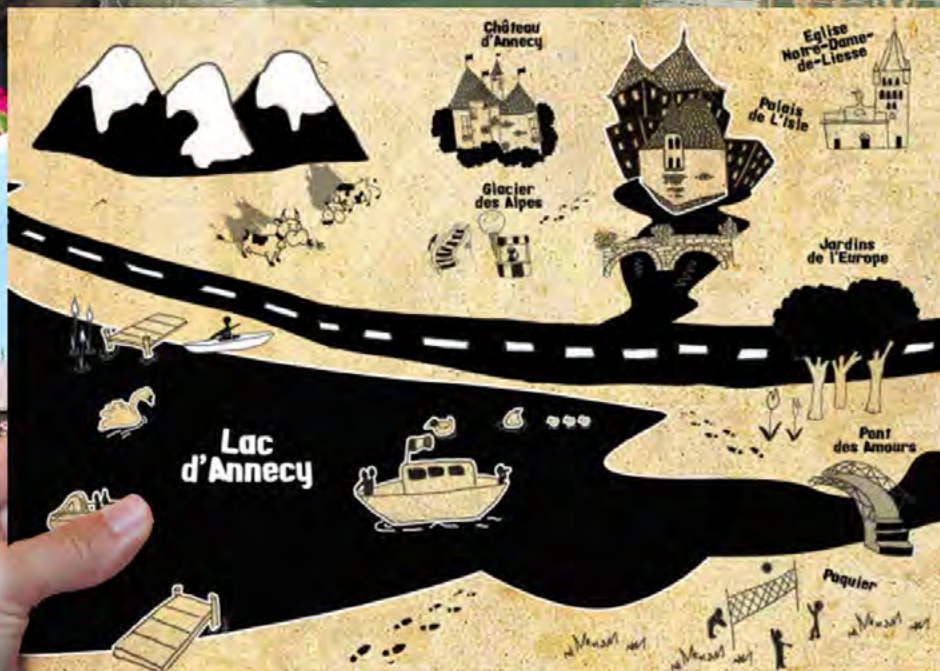

TEAM
BUILDING

CHALLENGE URBAIN

Une aventure urbaine sur-mesure !

Dans la peau d'un détective, vous devrez vous orienter par équipe grâce à votre smartphone pour localiser les différentes étapes le long de votre parcours. Épreuve, énigmes et rallye photos vous attendent afin de retrouver la trace d'un voleur de reblochons !

Une activité inédite excellente pour la réflexion !

À partir de 39€ HT / pers

Environ 2h d'activité

Animation / Récompenses / pot de l'amitié
Option : coupler avec l'échappée game

Facile

De 10 à 200 personnes