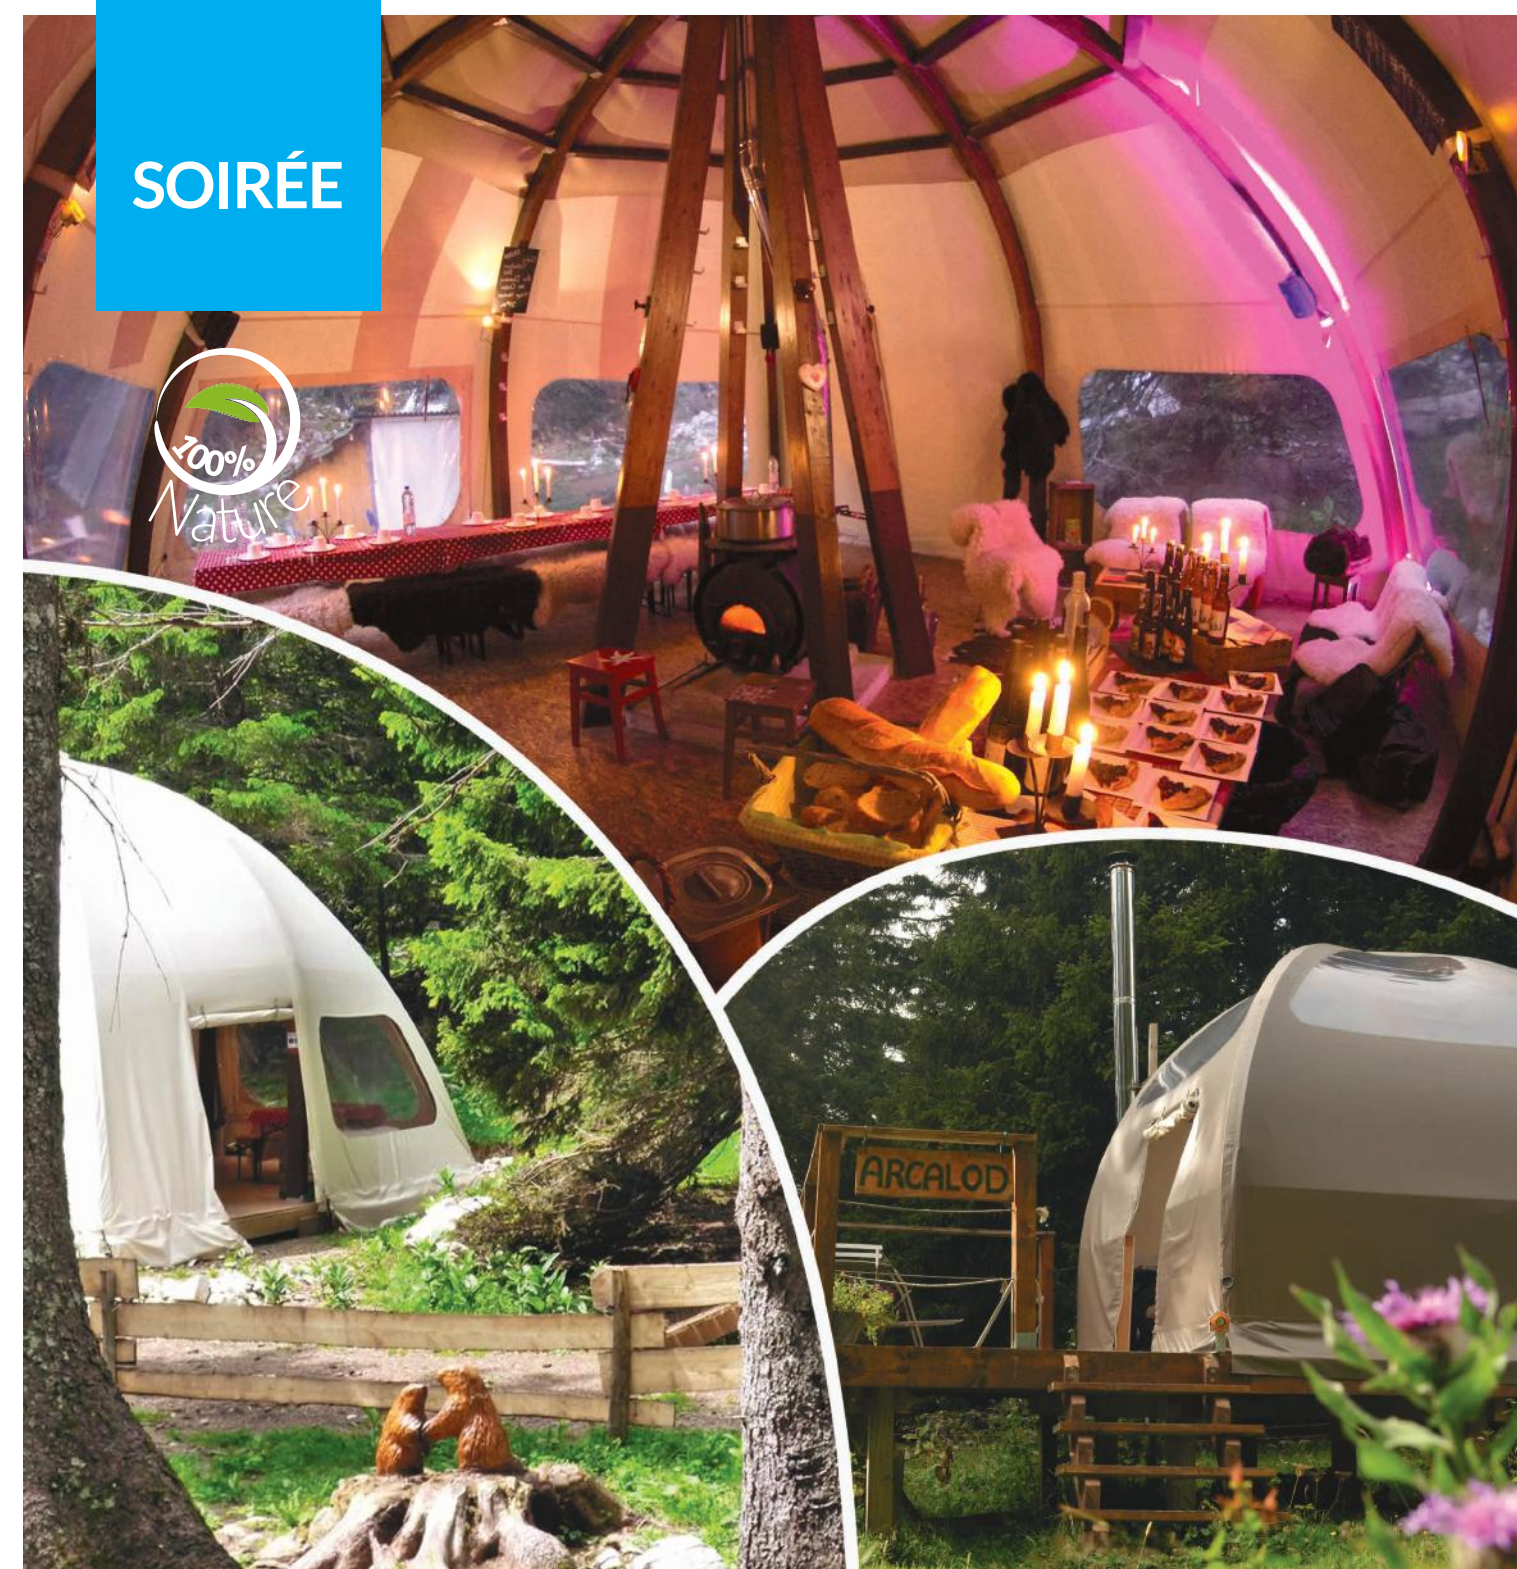

# ECO BIVOUAC

Rendez-vous dans la forêt du Semnoz, à 20 minutes d'Annecy et de son lac. L'Eco-bivouac vous accueille chaleureusement autour d'un feu de camps en extérieur. Vous apprécierez son bar en bois autour duquel vous sera servi un apéritif local. Plus tard, vous prendrez place dans l'Alti-dôme géant pour déguster un dîner savoyard aux chandelles. Sous un air musical, vous terminerez votre soirée en dansant ou en observant le ciel étoilé.

À partir de 60€ HT / pers

À partir de 18h30 jusqu'à 1h du matin

Encadrement / Dîner savoyard  
Forfait boissons

Options : Randonnée / Apéritif / Musicien(s)  
Nuitée sous Alti-Dôme

De 10 à 50 personnes

SOIRÉE

# CHALET DU LOUP

Découvrez un endroit magique reculé en pleine forêt. Le Chalet du Loup vous accueille dans une ambiance chaleureuse pour une soirée au milieu des sapins.

Une cuisine locale savoureuse, un cadre raffiné et des prestations de qualité le tout servi dans un contexte 100% naturel, sauront faire de votre événement un moment exceptionnel.

SOIRÉE