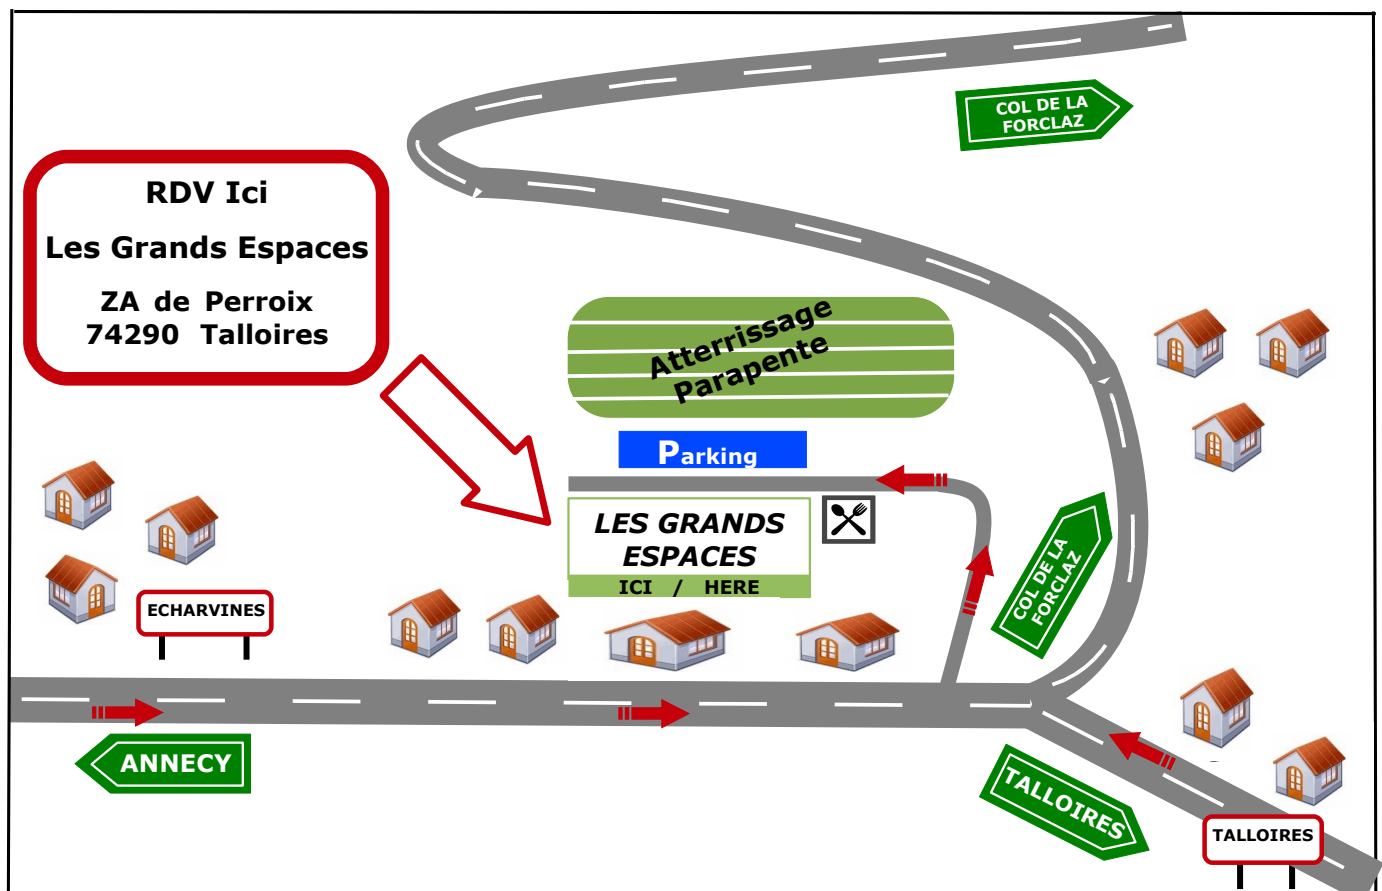

## ACCESS MAP FOR THE PARAGLIDING SCHOOL

### Plan d'accès Access

Depuis Doussard: Prendre la direction Talloires D909a.  
Traverser Talloires et continuer en direction d'Annecy  
Ensuite, suivre le plan ci-dessous.

*From Doussard: Take the direction of Talloires on the D909a.  
Go through Talloires and continue to Annecy. Then, follow the map below.*

Depuis Annecy: Prendre la direction d'Annecy le Vieux – Talloires D 909  
Traverser Veyrier-du-Lac D909a, Menthon-St-Bernard et Echarvines.  
Ensuite, suivre le plan ci-dessous.

*From Annecy: Take the direction of Annecy le Vieux - Talloires D909, go through  
Veyrier-du-Lac Menthon-St-Bernard, Echarvines. Then, follow the map below.*