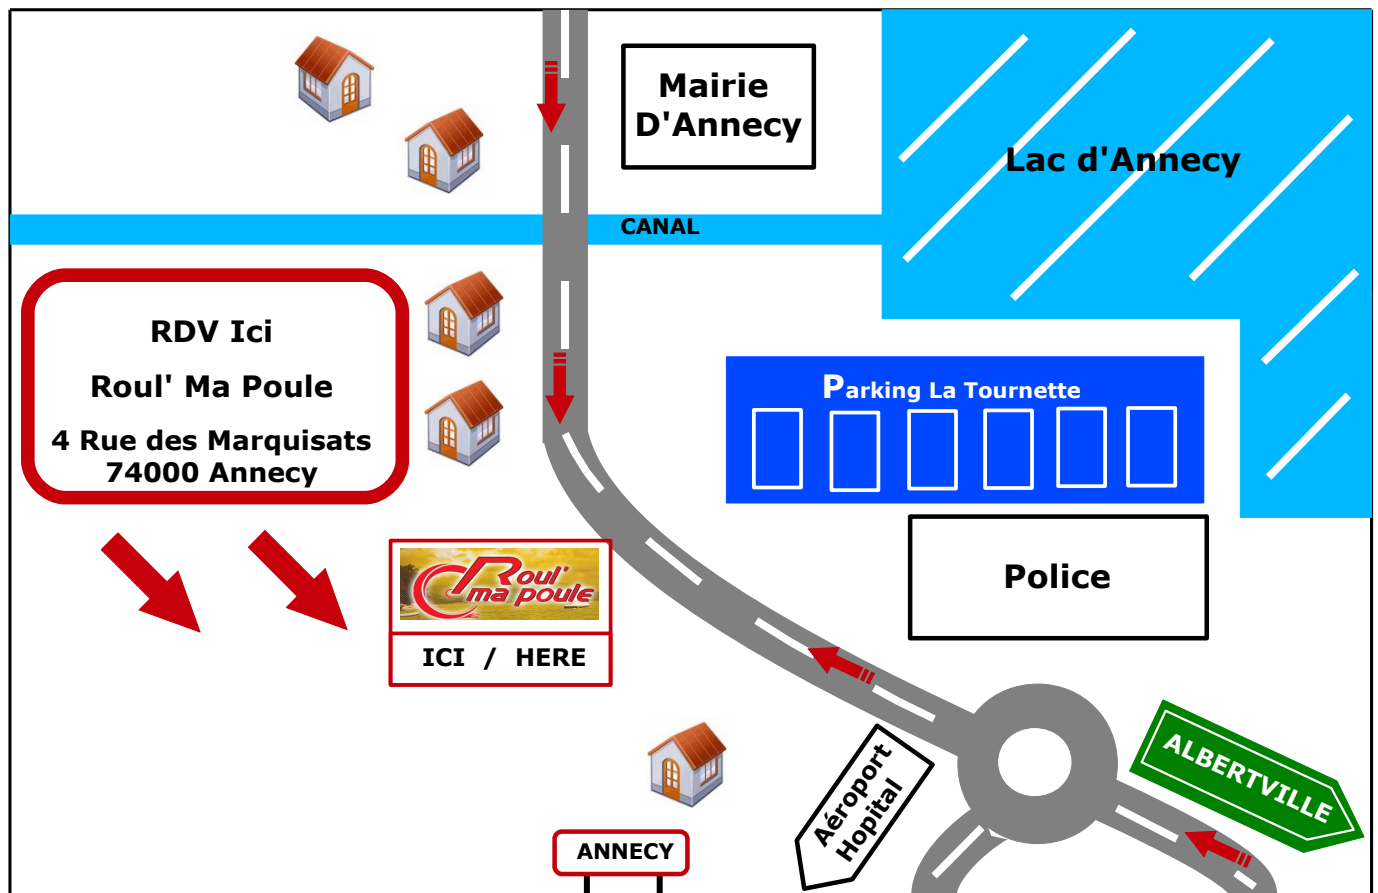

PLAN ACCES BOUTIQUE ROUL' MA POULE

ACCES MAP TO THE SHOP OF ROUL' MA POULE

Matériel à prévoir:

- Tenue confortable *Sport clothes*

Recommandations:

- Respect du code de la route *Respect the highway code*
- Le port du casque est fortement recommandée *Safety helmets must be worn*
- Prévoir carte d'identité ou chèque en cas de demande de caution *Bring an identity card or a cheque for the deposit*

Plan d'accès *Access*

Depuis Doussard: Prendre la direction d'Anancy D1508. Traverser Sévrier puis suivre le plan ci-dessous.

From Doussard: Take the direction of Anancy D1508. Go through Sévrier then follow the map below.